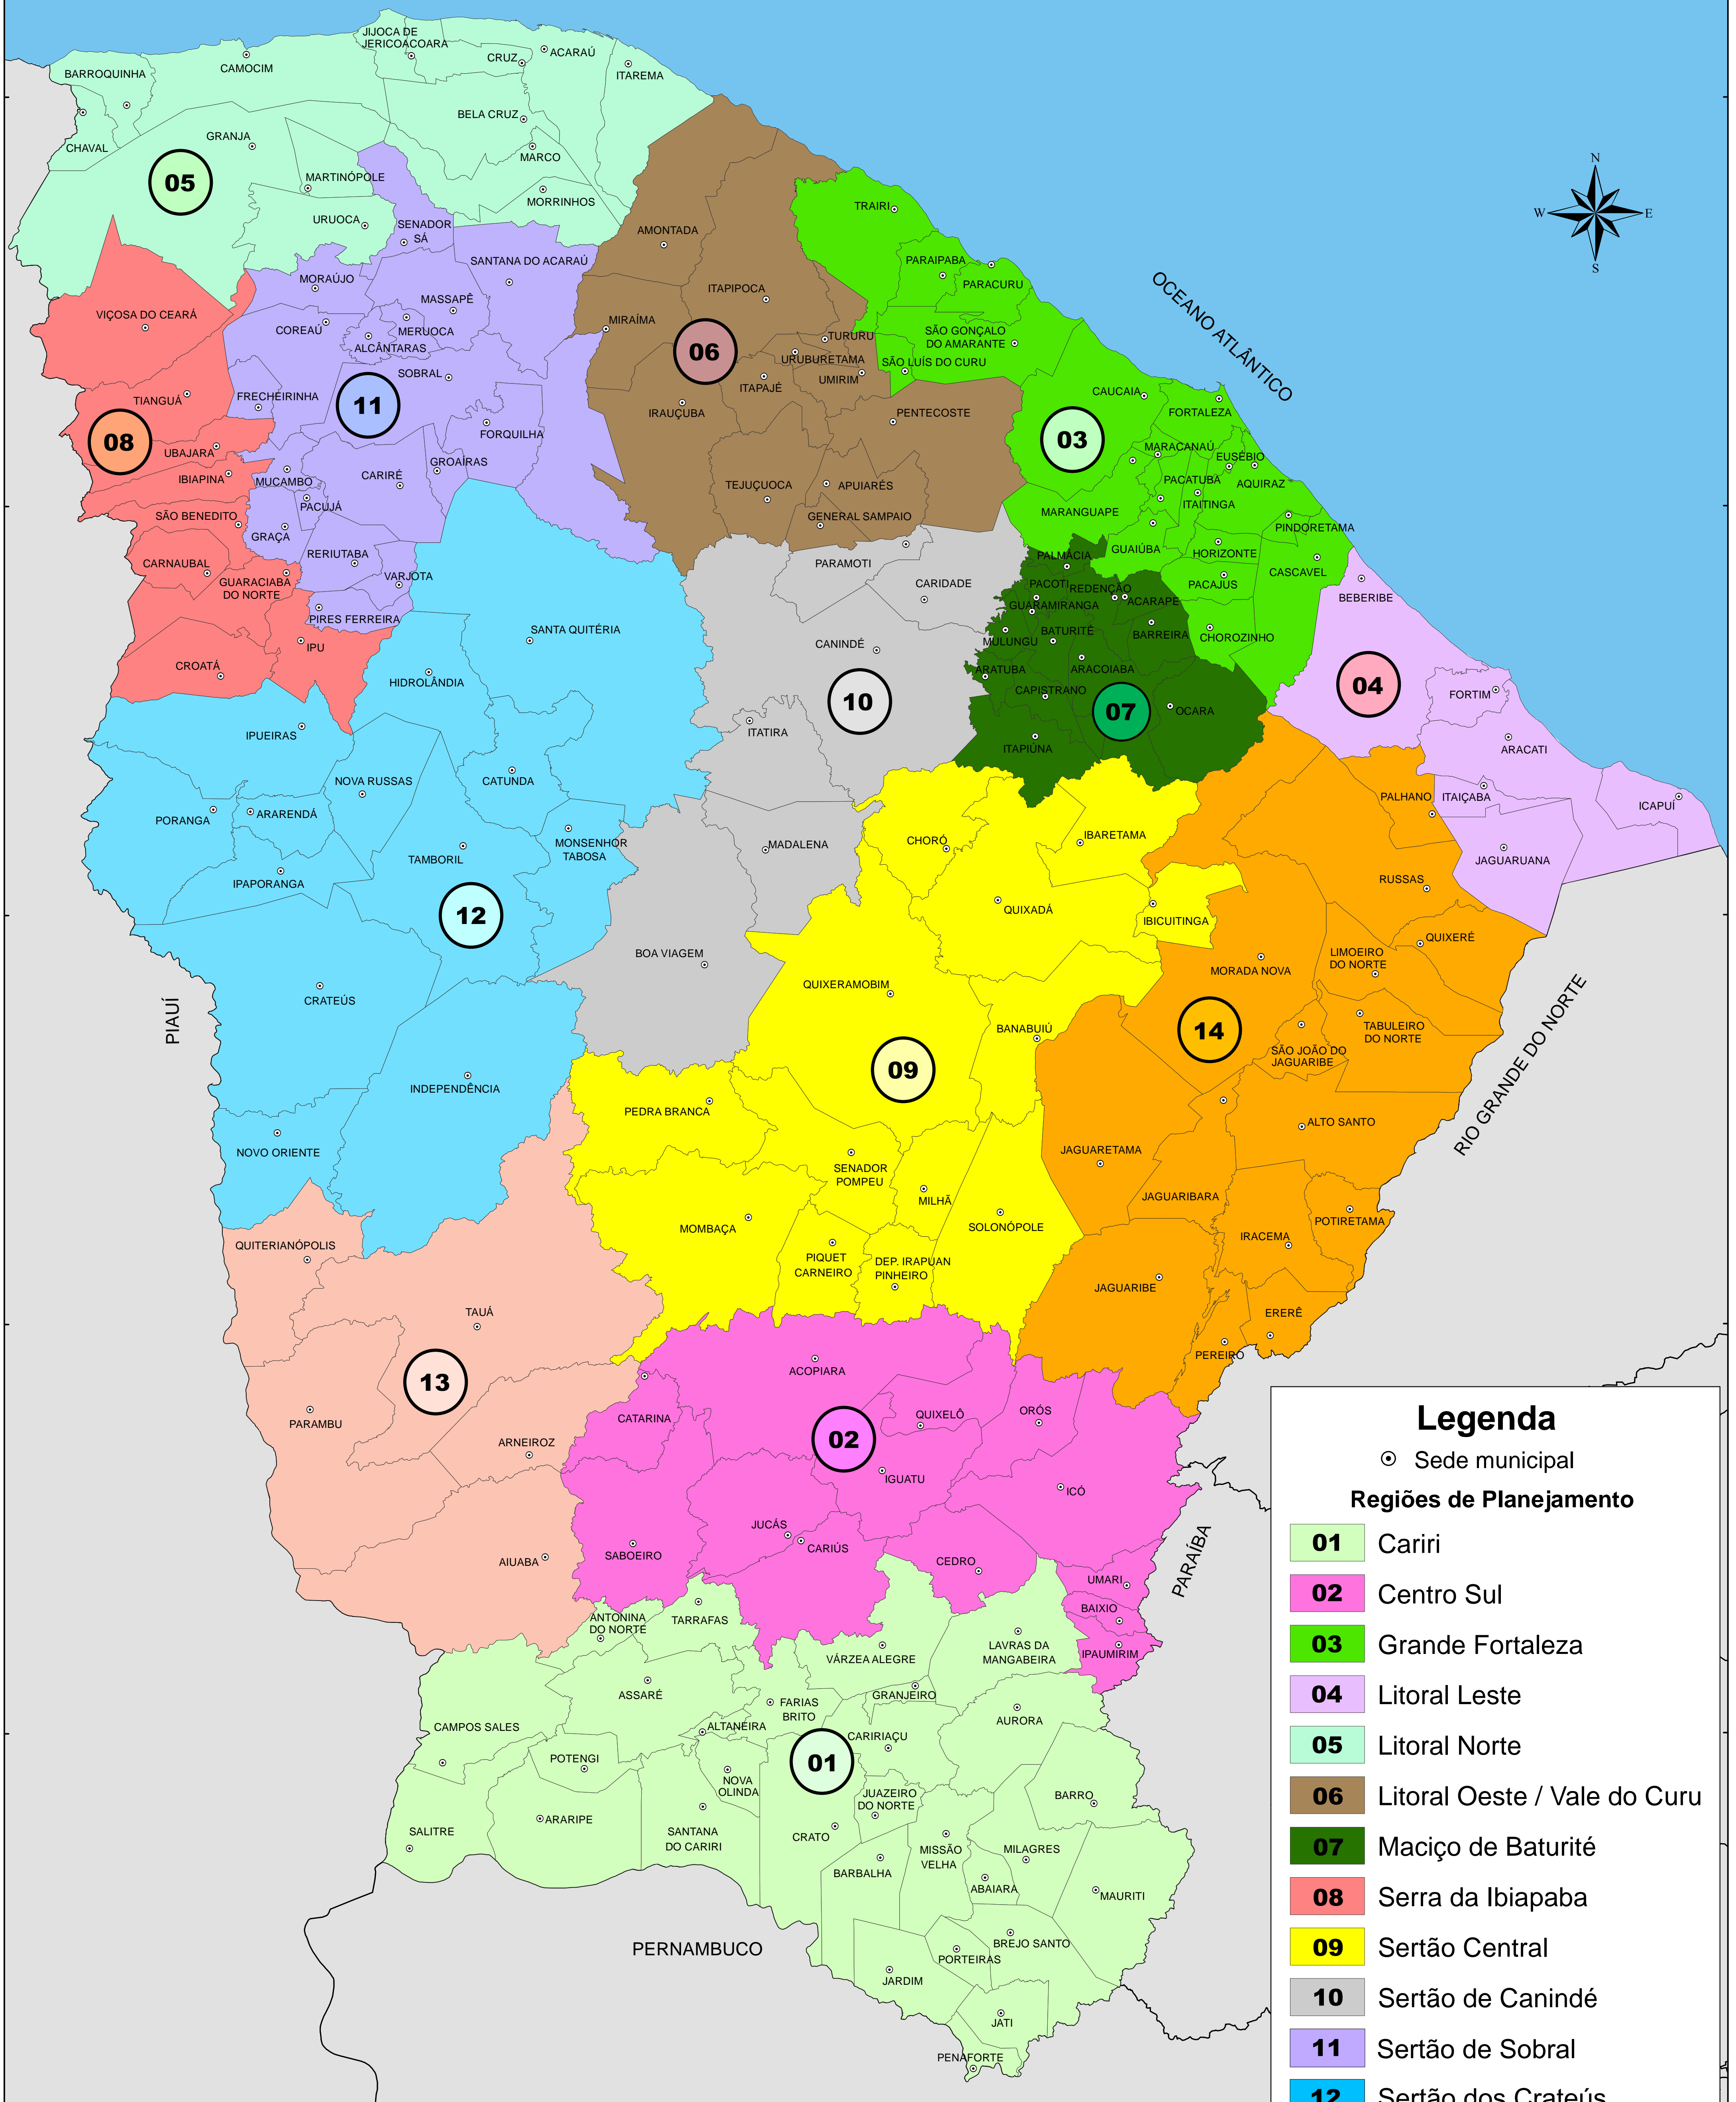

# REGIÕES DE PLANEJAMENTO DO ESTADO DO CEARÁ

**Legenda**

- ⊙ Sede municipal

**Regiões de Planejamento**

- 01** Cariri
- 02** Centro Sul
- 03** Grande Fortaleza
- 04** Litoral Leste
- 05** Litoral Norte
- 06** Litoral Oeste / Vale do Curu
- 07** Maciço de Baturité
- 08** Serra da Ibiapaba
- 09** Sertão Central
- 10** Sertão de Canindé
- 11** Sertão de Sobral
- 12** Sertão dos Crateús
- 13** Sertão dos Inhamuns
- 14** Vale do Jaguaribe